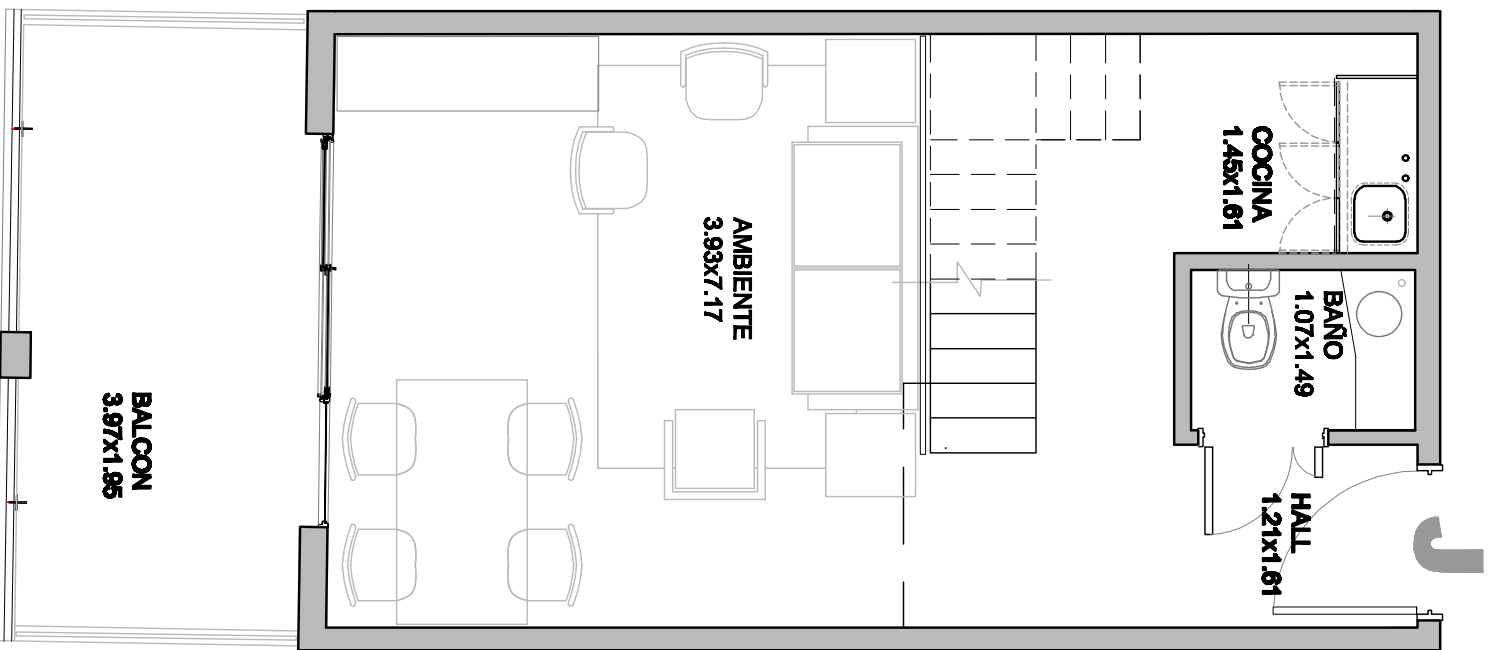

PLANTA NIVEL SUPERIOR

B Mitre

6º PISO "J"
sup total: 82.36m²

PLANTA NIVEL ACCESO