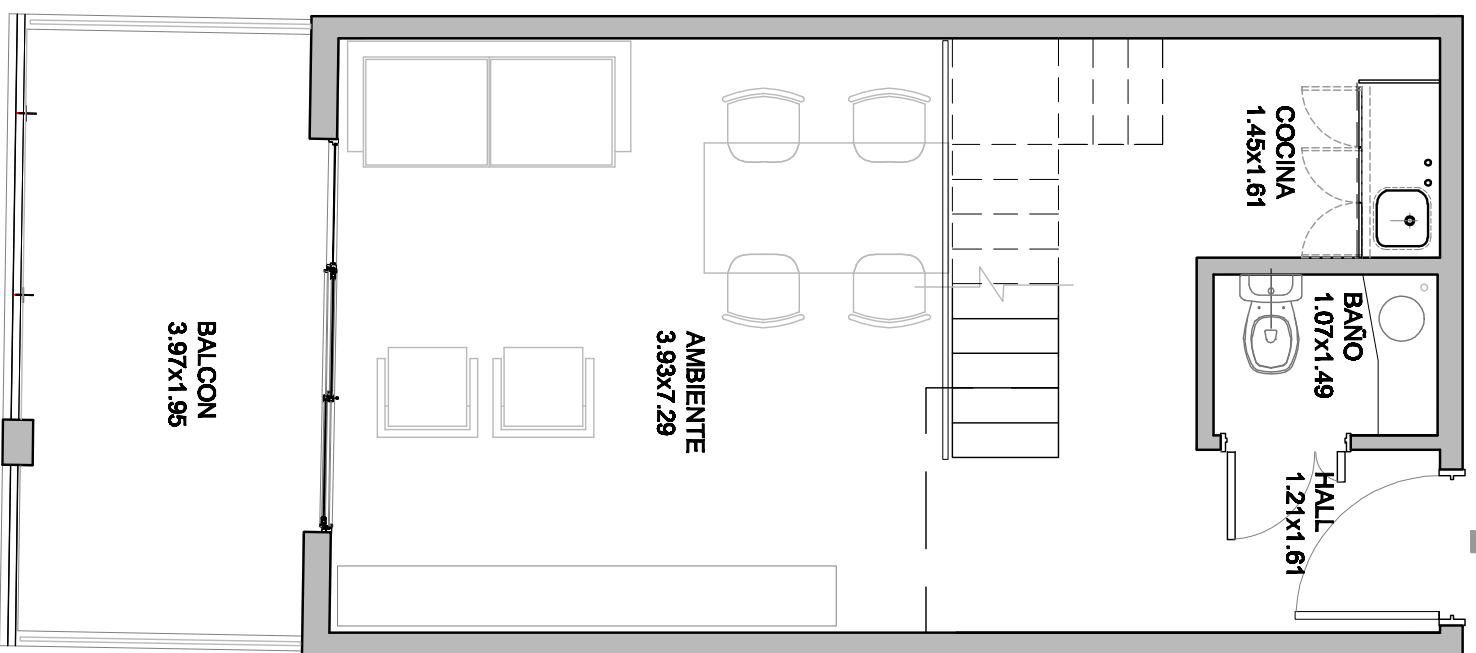

TALCAHUANO

109

PLANTA NIVEL SUPERIOR

B Mitre

Talcahuano

6º PISO "F"
sup total: 77.03m²

F

PLANTA NIVEL ACCESO