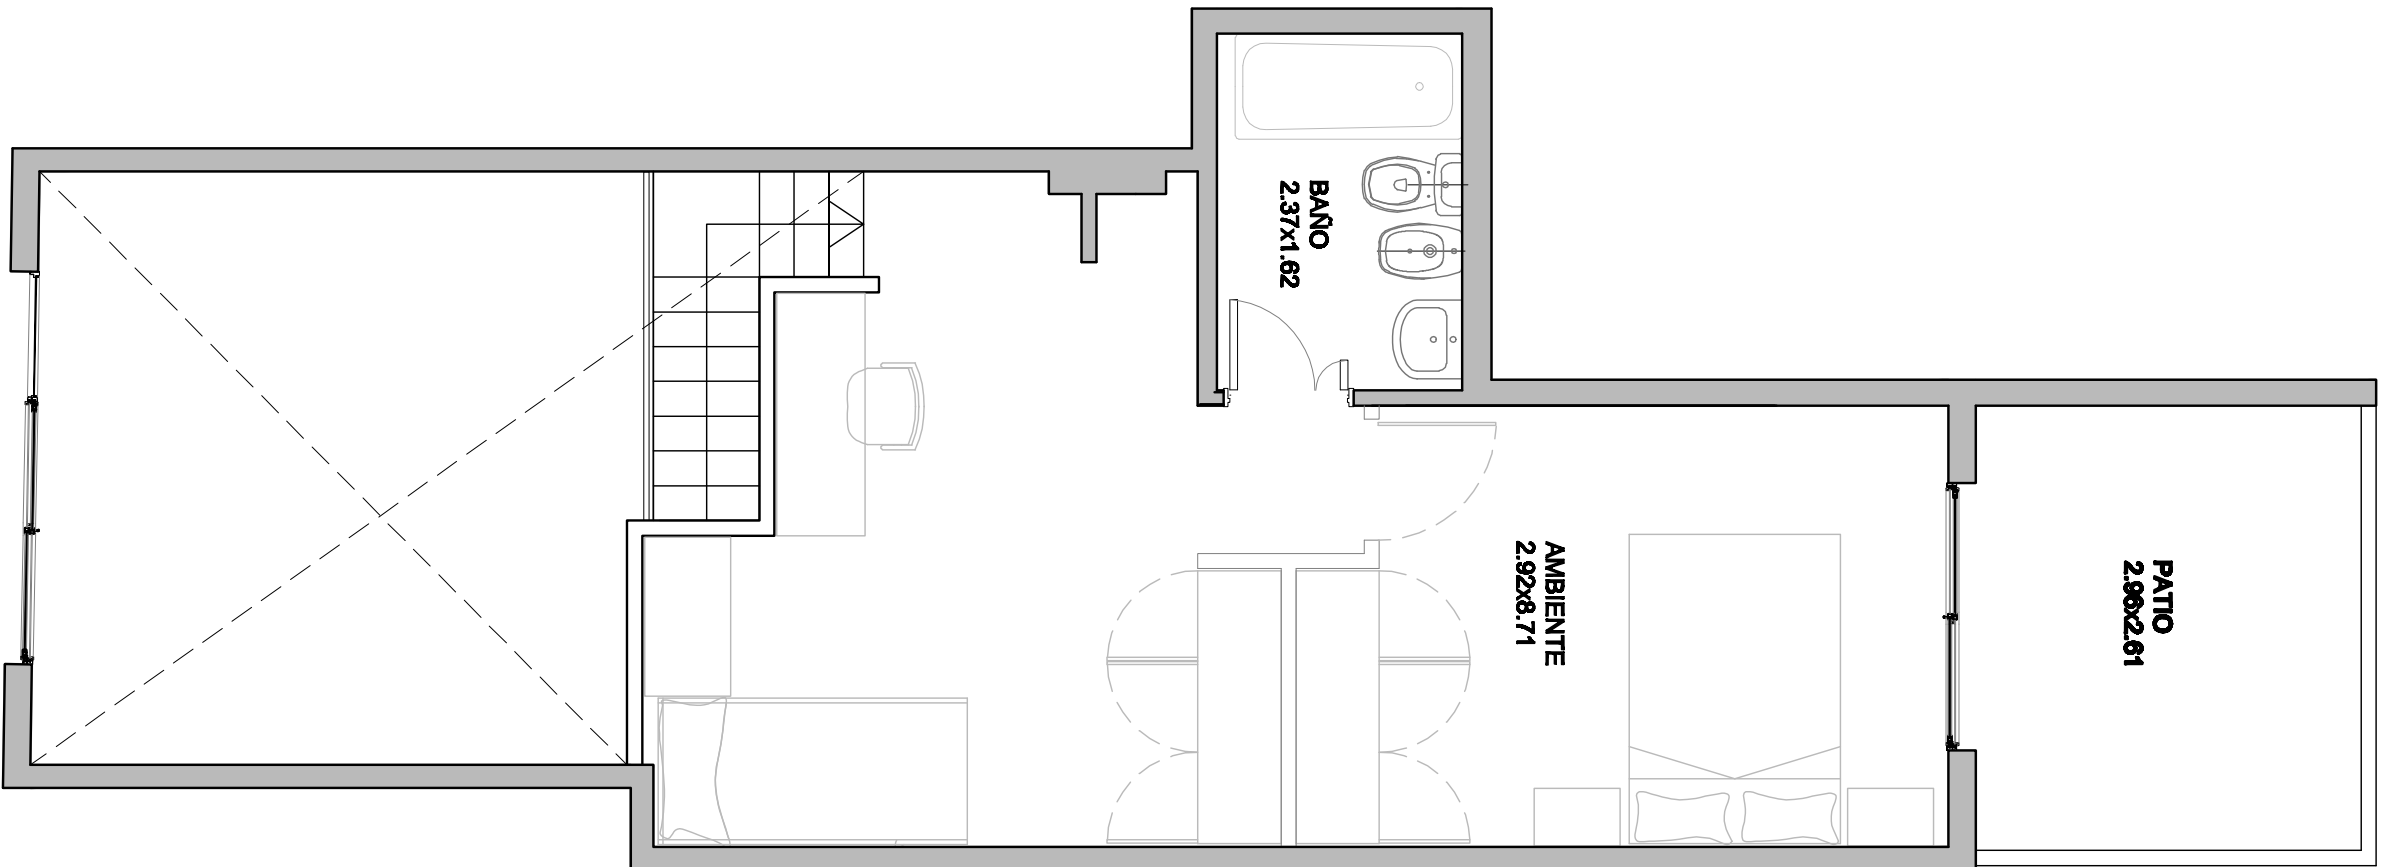

TALCAHUANO

109

PLANTA NIVEL SUPERIOR

B Mitre

Talcahuano

6º PISO "F"
sup total: 77.03m²

F

PLANTA NIVEL ACCESO