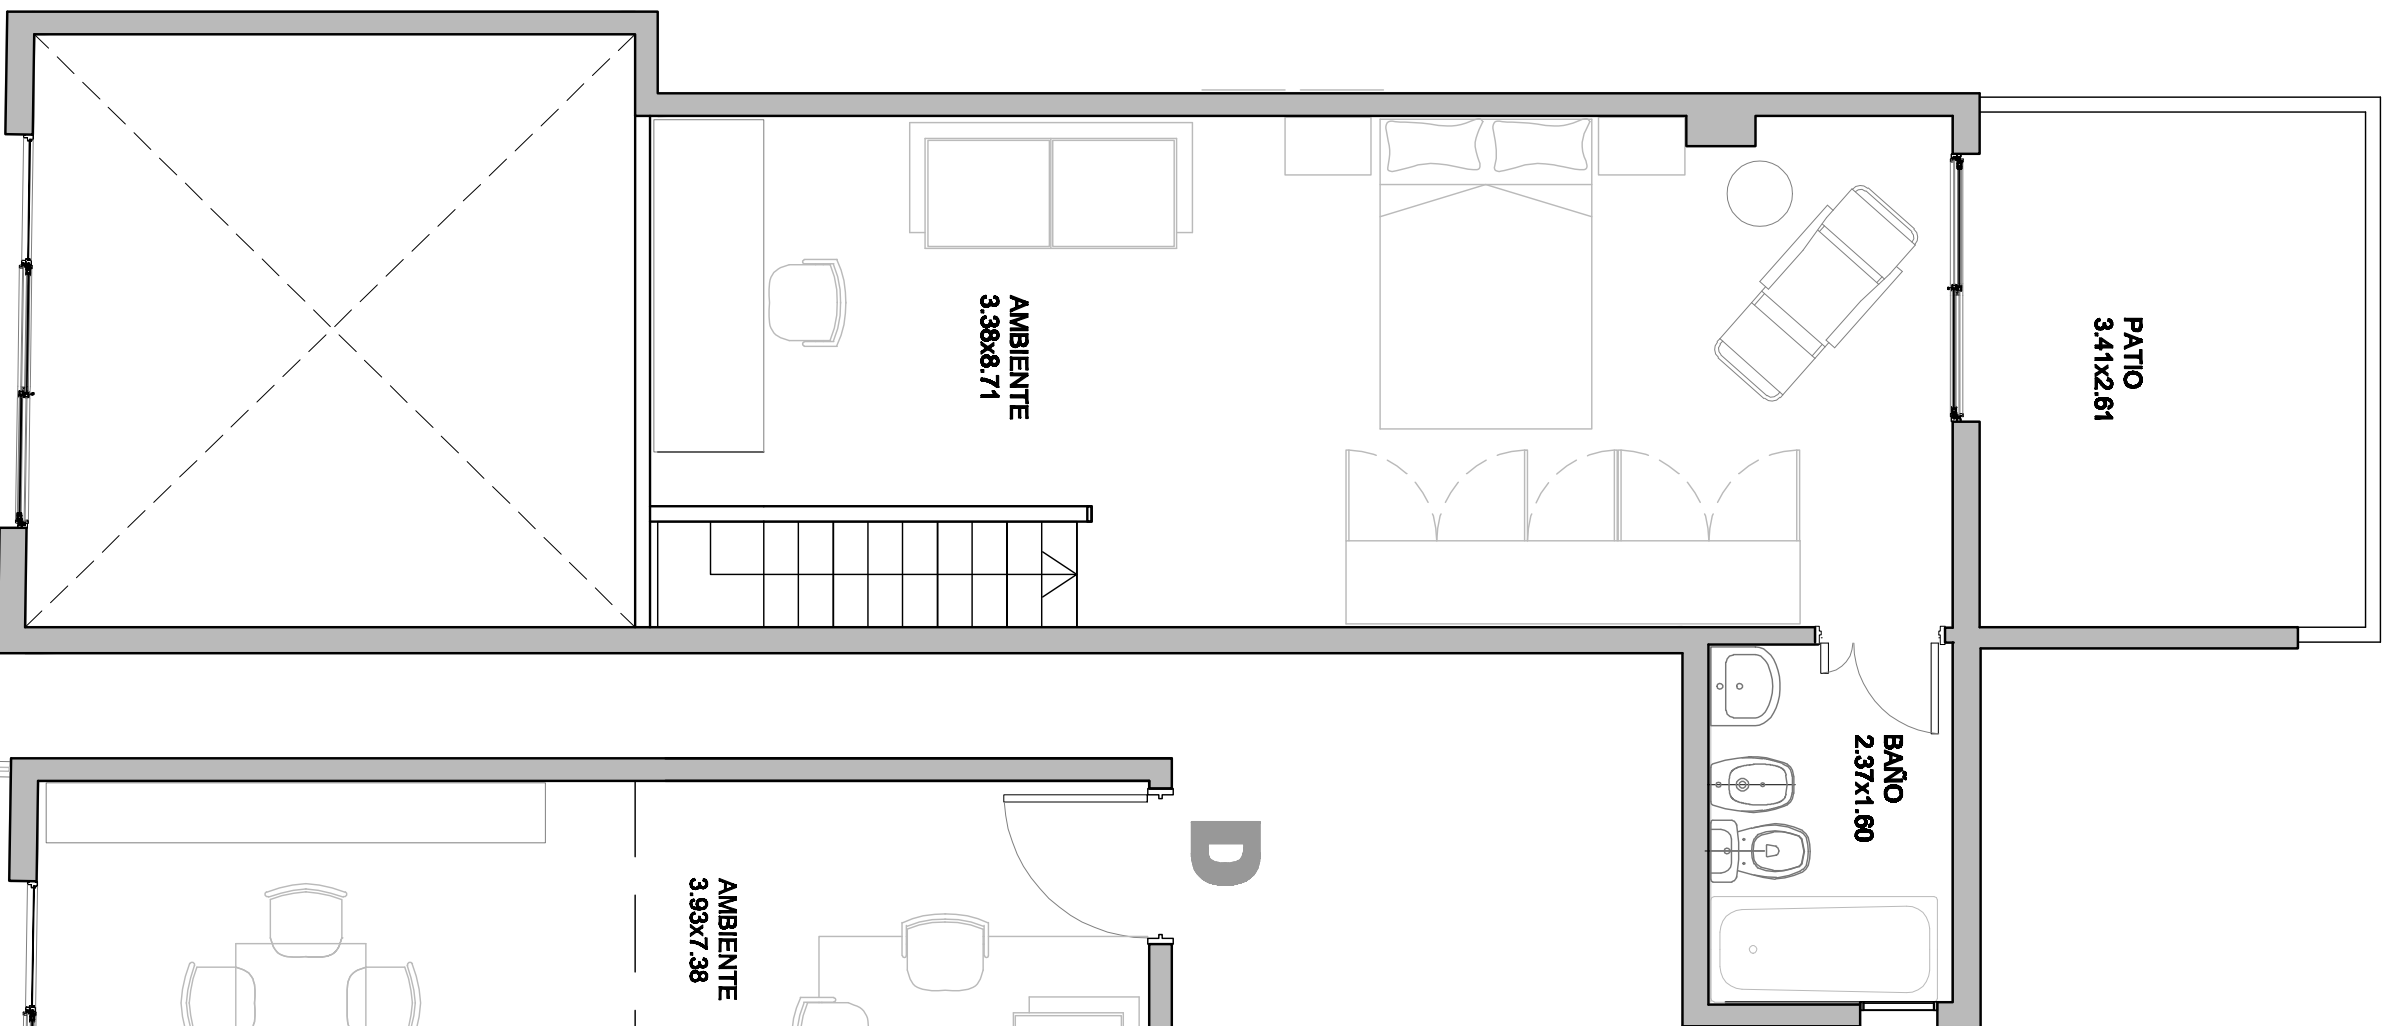

B Mitre

Talcahuano

6º PISO "D"
sup total: 93.96m²

PLANTA NIVEL SUPERIOR

PLANTA NIVEL ACCESO