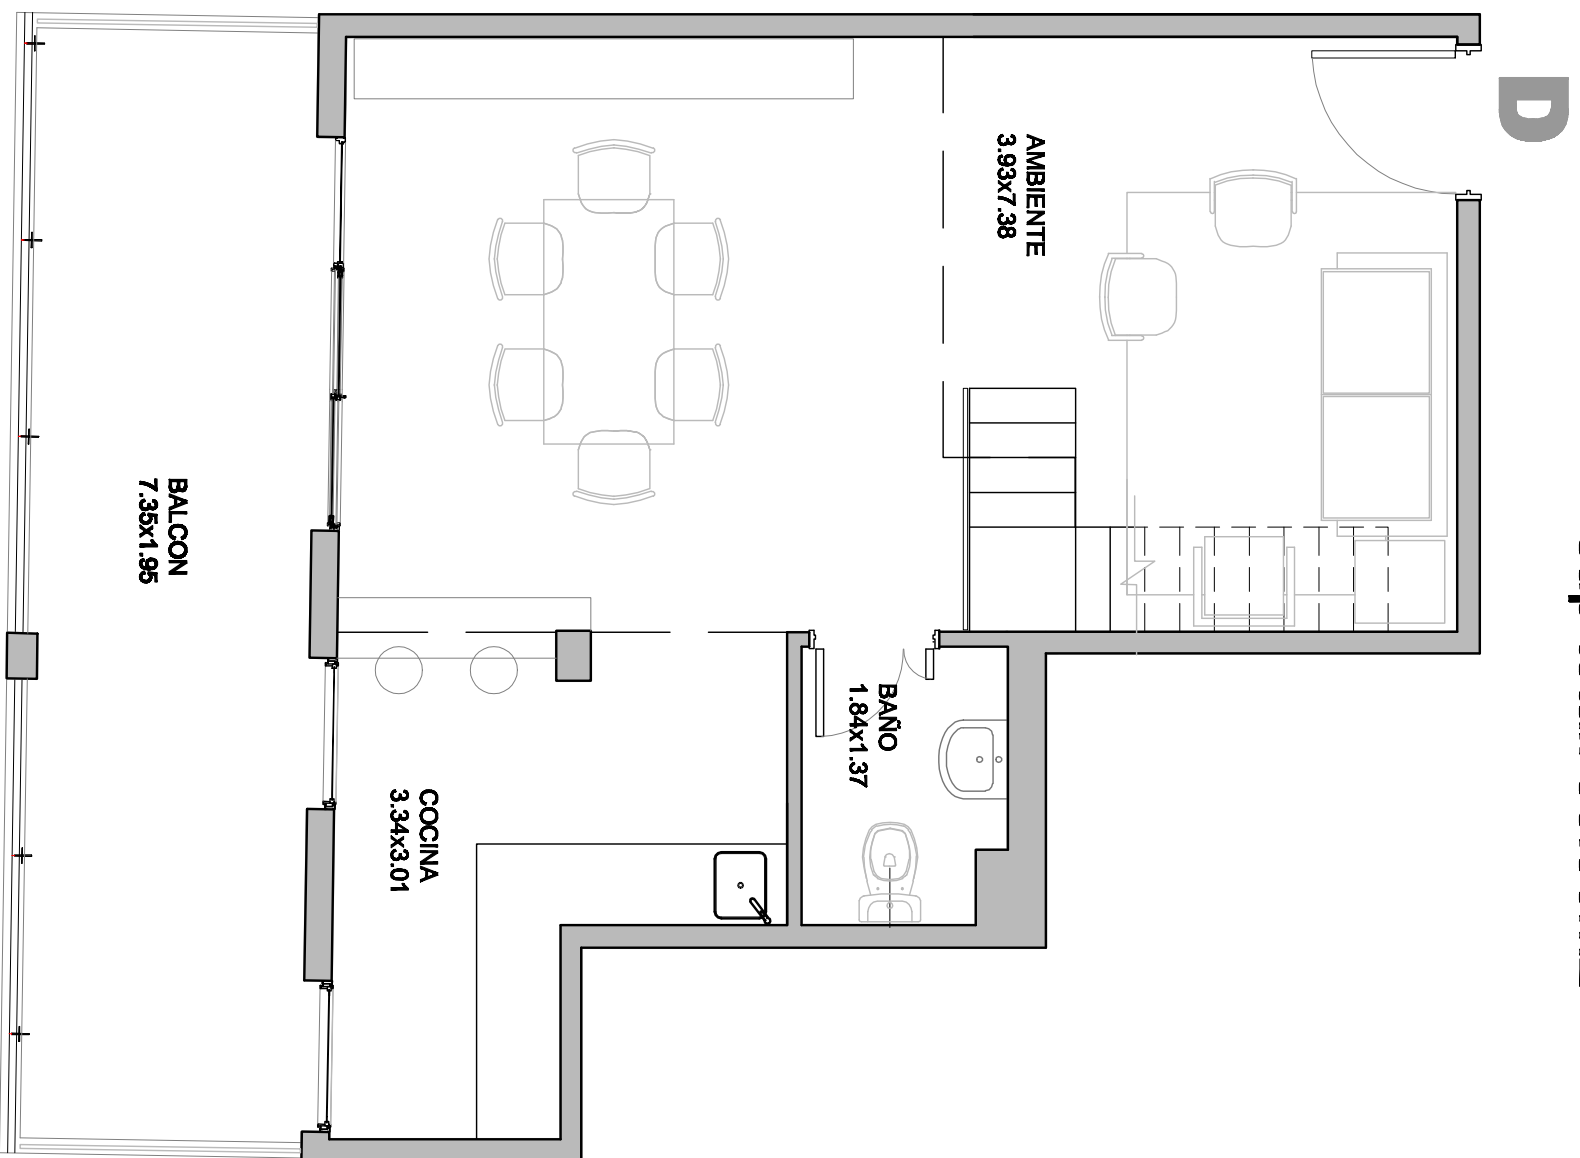

B Mitre

Talcahuano

6º PISO "D"
sup total: 93.96m²

PLANTA NIVEL SUPERIOR

PLANTA NIVEL ACCESO