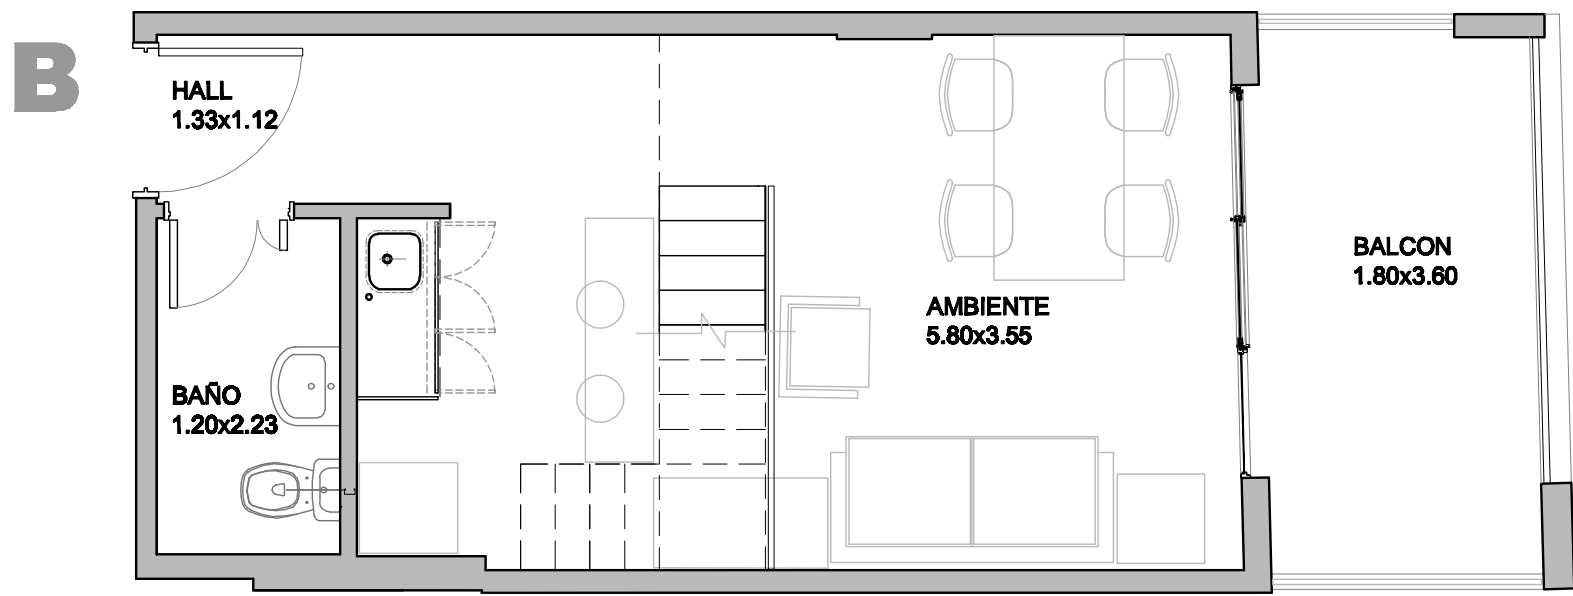

PLANTA NIVEL SUPERIOR

B Mitre

Talcahuano

6°PISO "B"  
sup total: 50.14m2

PLANTA NIVEL ACCESO