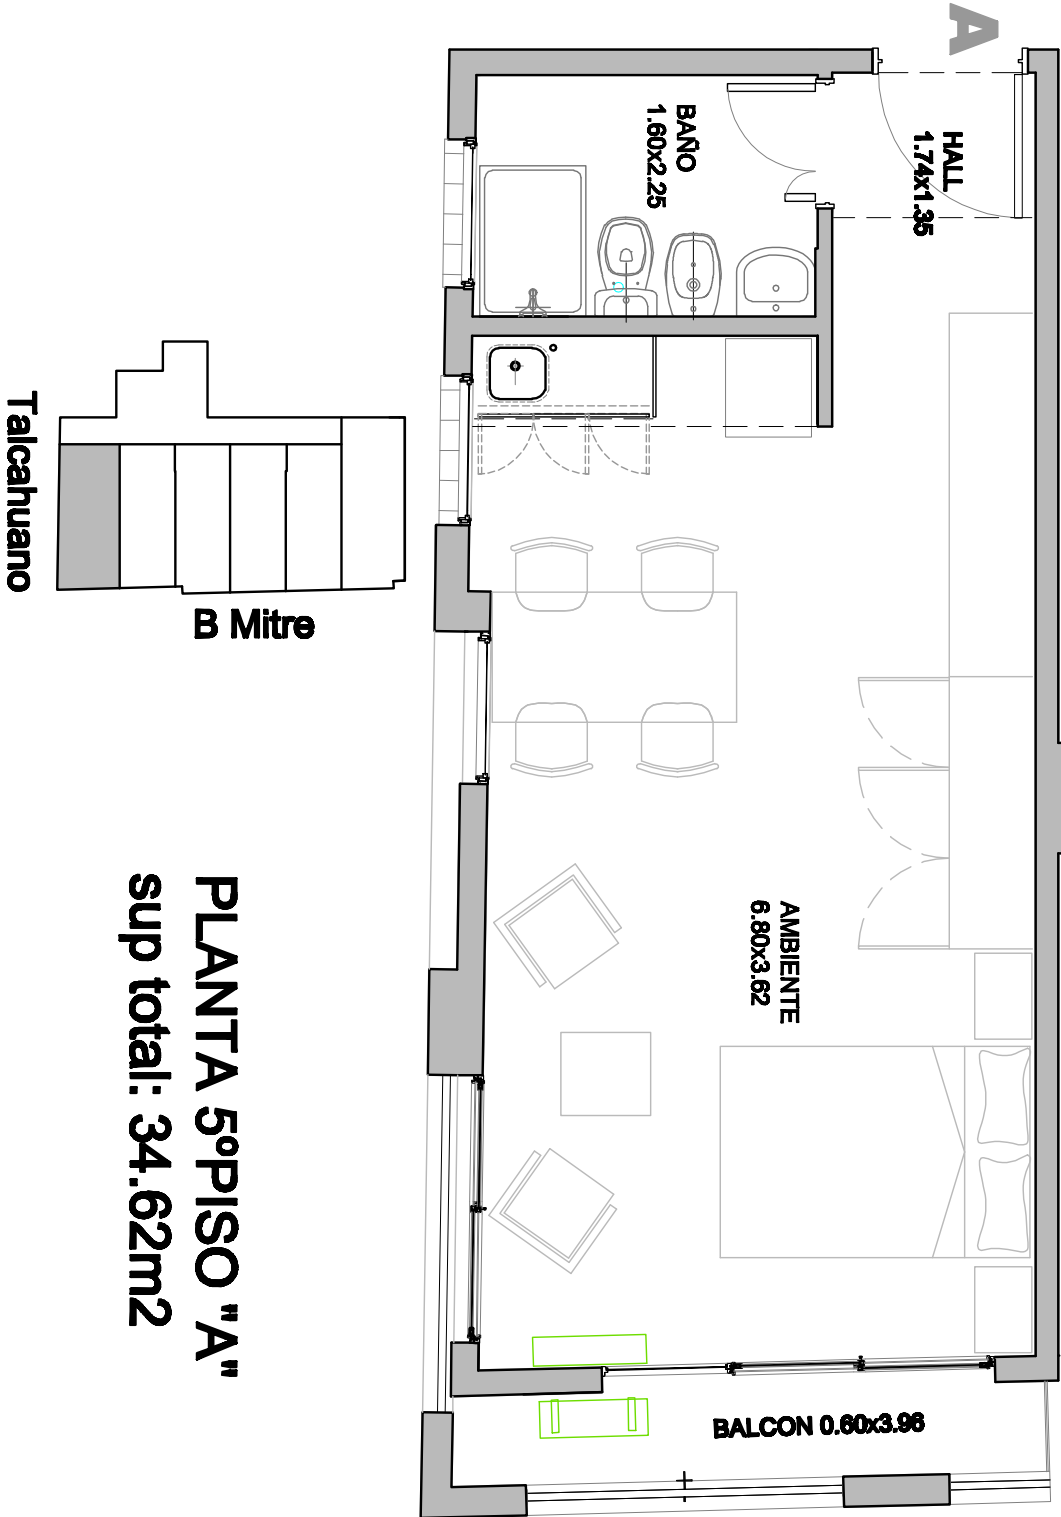

TALCAHUANO

109

AV. ANTONIO
ARIZADA

PLANTA 5º PISO "A"
sup total: 34.62m²